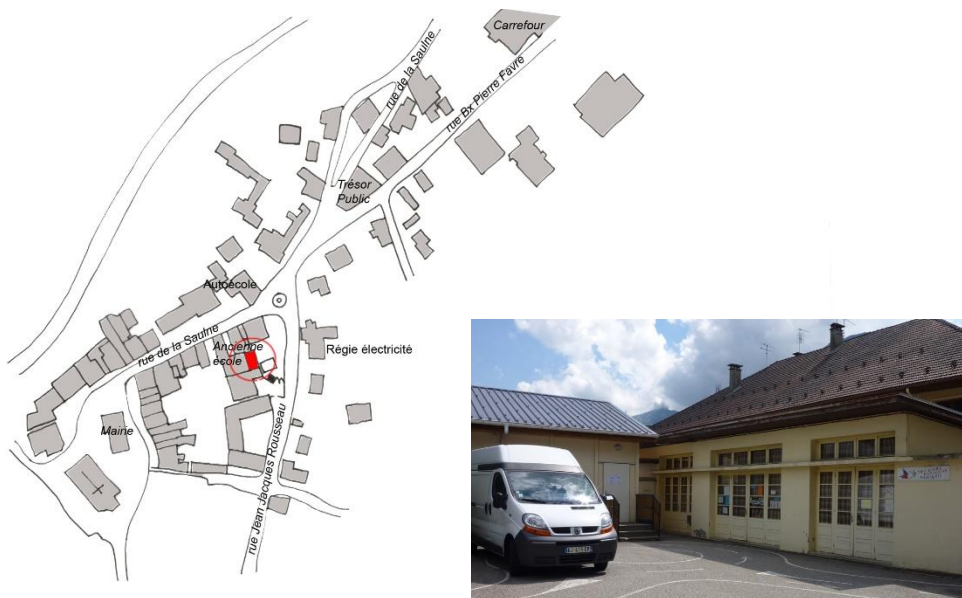

Déjà plusieurs centaines de personnes se sont adressées à nous.
Détresse morale ou matérielle, solitude, précarité, exclusion,
nos équipes de bénévoles vous proposeront des solutions.

5, rue Jean Jacques Rousseau – 74230 THONES
Accès depuis rue JJ ROUSSEAU face Régie d'électricité
Réception du lundi au vendredi de 14h00 à 16h00
Tél : 04.50.02.84.20 – spthones@laposte.net